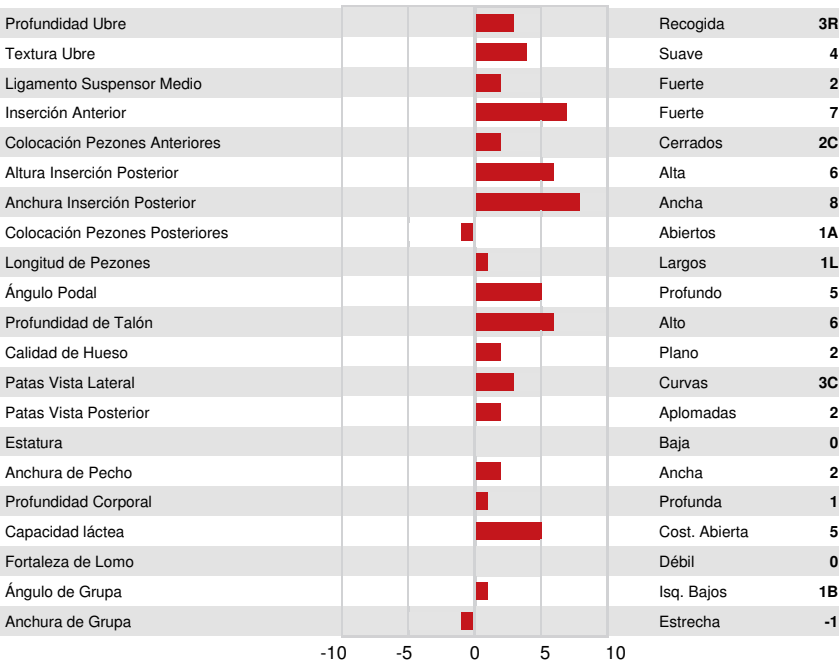

WESTCOAST LUGNUT
DULET D-LAMBDA KATRINA VG-87-4YR-CAN
FARNEAR DELTA-LAMBDA
DULET DIAMOND KARVY EX-90-4E-CAN 10*
SEAGULL-BAY DIAMONDS
DULET ARTES KARLOTE VG-88-3YR-CAN 17*

GPA LPI +3688 PRO$ 2443
DPF RDF BLF CNF BYF MWF CVF HH1F HH2F HH3F HH4F HH5F HH6F HCDF HMWF

Num.Reg #: HOCANM14227128 aAa: 234156 DMS:
Nacimiento: 03/22/2022 Kappa Caseina: AB Beta Caseina: A2A2

PRODUCCION		G Rebaños	G Hijas	82% Rep.	GPA 24* APR				
Leche kg	1616	Grasa kg	76	Grasa %	+0.08	Proteína kg	63	Proteína %	+0.06
Eficiencia de Conversión	103	RMC	103	Eficiencia Metano	100				

SALUD Y REPRODUCCIÓN		Immunity 103	
Vida en el Rebaño	108	Inmunidad crías	105
Células Somáticas	105	Facilidad de Parto	99
Fertilidad Hijas	99	Facilidad Parto de las Hijas	101
Cond. Corporal	99	Velocidad Ordeño	99
Resist. Mastitis.	105	Temperamento	103
Persistencia de la lactación	105	Resistencia a Enfermedades Metabólicas	98

TIPO	G Rebaños	G Hijas	79% Rep.	GPA 24* APR	
Tipo	10	Fortaleza Lechera	5		
Sistema Mamario	10	Grupa	1		
Patas	8				

DULET D-LAMBDA KATRINA
DAM